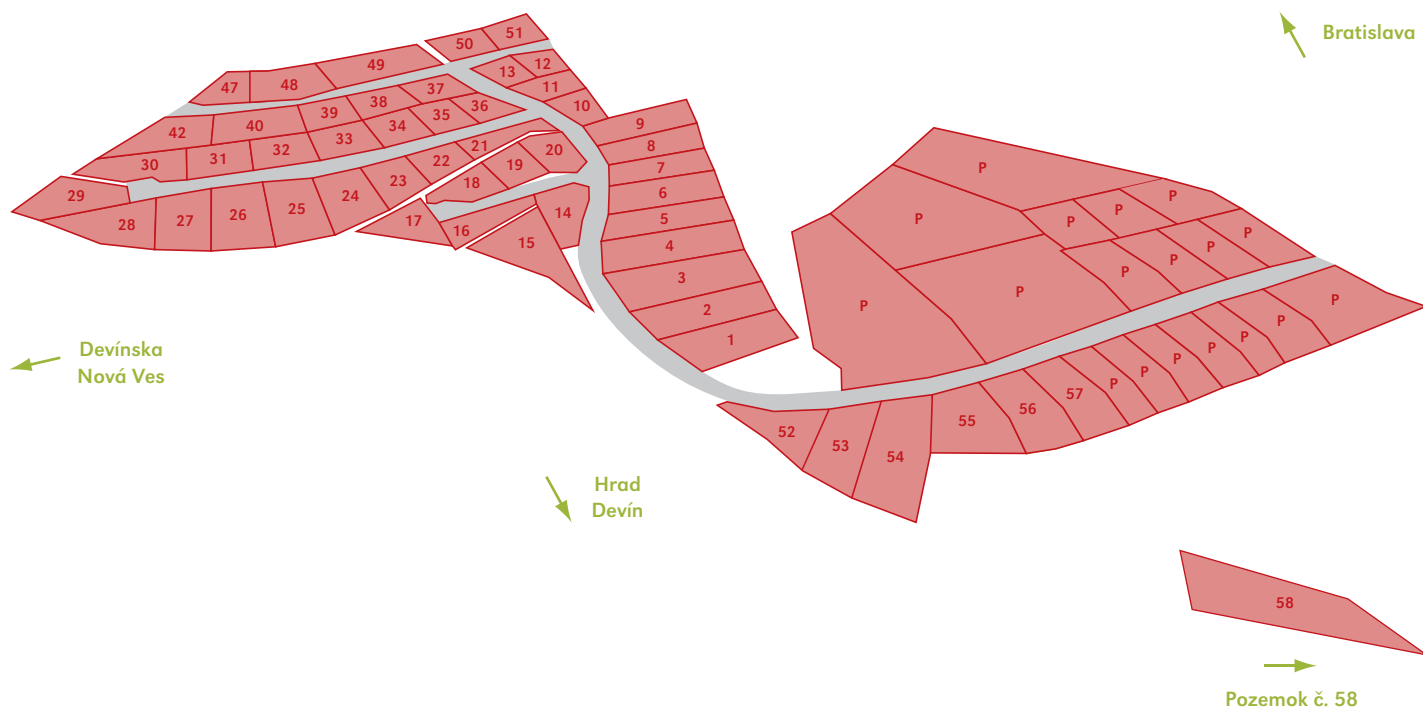

ZELENÉ | TERASY | DEVÍN

CENNÍK POZEMKOV
LANDS OF PLOTS PRICELIST

POZEMOK č. ESTATE No.	VÝMERA AREA	CENA BEZ DPH PRICE WITHOUT VAT	CENA S DPH TOTAL PRICE INCLUDING VAT	STAV STATUS
1	1156			predaný/sold
2	1102			predaný/sold
3	1407			predaný/sold
4	1397			predaný/sold
5	1104			predaný/sold
6	1066			predaný/sold
7	1049			predaný/sold
8	1038			predaný/sold
9	1150			predaný/sold
10	695			predaný/sold
11	601			predaný/sold
12	659			predaný/sold
13	683			predaný/sold
14	829			predaný/sold
15	1597			predaný/sold
16	691			predaný/sold
17	837			predaný/sold
18	600			predaný/sold
19	675			predaný/sold
20	748			predaný/sold
21	717			predaný/sold
22	654			predaný/sold
23	793			predaný/sold
24	1113			predaný/sold
25	1185			predaný/sold
26	1172			predaný/sold
27	1039			predaný/sold
28	1167			predaný/sold
29	935			predaný/sold
30	930			predaný/sold
31	718			predaný/sold
32	756			predaný/sold
33	782			predaný/sold
34	654			predaný/sold
35	651			predaný/sold
36	653			predaný/sold
37	804			predaný/sold
38	795			predaný/sold
39	649			predaný/sold
40	1085			predaný/sold
42	1086			predaný/sold
47	750			predaný/sold
48	1050			predaný/sold
49	1784			predaný/sold
50	833			predaný/sold
51	844			predaný/sold
52	761			predaný/sold
53	814			predaný/sold
54	751			predaný/sold
55	614			predaný/sold
56	609			predaný/sold
57	602			predaný/sold
58	2764			predaný/sold